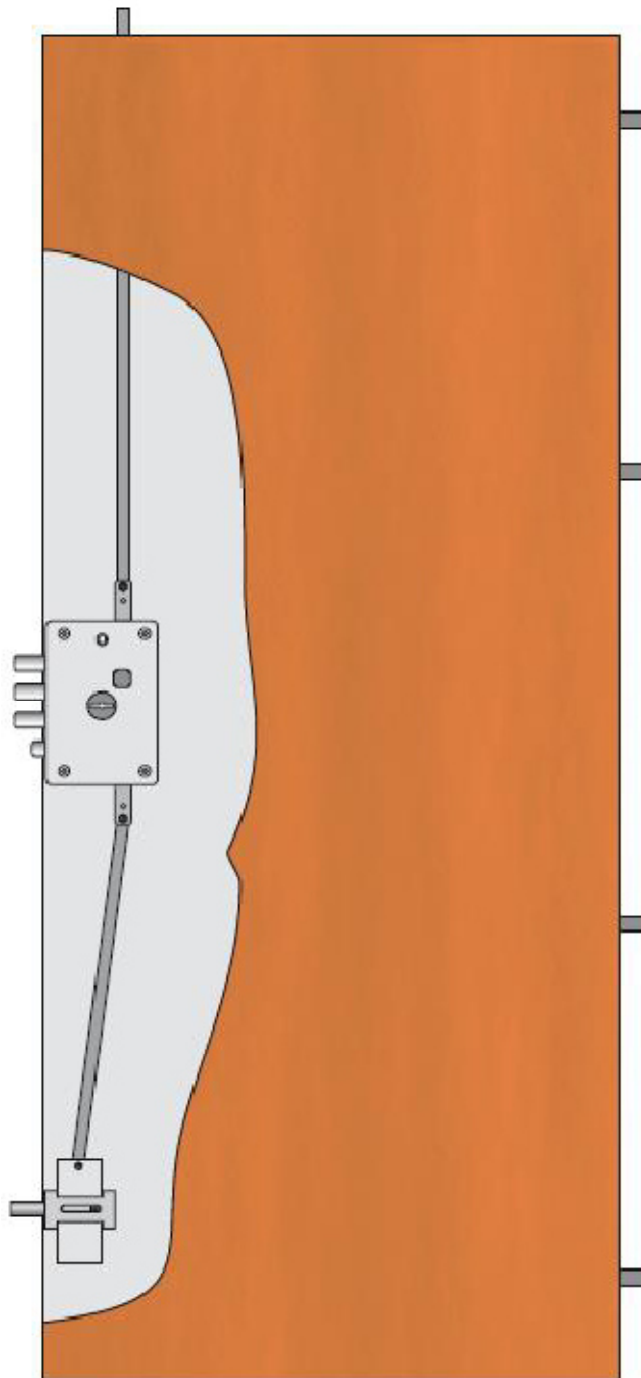

JEDNOKRILNA SIGURNOSNA VRATA, MODEL „GO WHITE“

Vertikalni presek

Horizontalni presek

TEHNIČKE KARAKTERISTIKE JEDNOKRILNIH SIGURNOSNIH VRATA „GO WHITE“

1. Čelični štok debljine 2 mm, ram + slepi ram, tamno-braon boje
2. Unutrašnja strana krila vrata je opremljena gumenom dihtujućom trakom
3. Krilo vrata je iznutra opremljeno ojačanom čeličnim panelom sa jedne strane i talasastom strukturom izrađenom od čelika debljine 1,5 mm
4. Krilo vrata nema ispunu od mineralne vune (dostupno poručivanje ispune krila vrata)
5. Lice krila vrata je izrađeno od melaminskih obloga u beloj i bojama prirodnog drveta (tamni orah, bukva, hrast, trešnja, mahagoni...)
6. 2 Šarke sa kugličnim ležajem, štelujuće po visini
7. Sigurnosna brava "Atra" i kvake proizvođača „Hoppe“, lakirane finom metalize-bronza bojom (dostupno poručivanje okova u srebrnoj i „zlatnoj“ boji)
8. 3 „kasa“ ključa dužine 92mm (mogućnost poručivanja više ključeva uz doplatu)
9. Sistem od 9 čeličnih šipki prečnika 18 mm, 4 fiksne i 5 pokretnih prilikom zaključavanja vrata
10. Vrata su opremljena pomičnom „rezom“ sa unutrašnjim zatvaračem, lakiranom finom metalize bronza bojom (dostupno poručivanje okova u srebrnoj i „zlatnoj“ boji)
11. Vrata su opremljena širokougonom „špijunkom“, lakiranom finom metalize-bronza bojom (dostupno poručivanje špijunke u srebrnoj i „zlatnoj“ boji)
12. Završne lajsne na krilu vrata su tamno-braon boje identične sa bojom štoka
13. Vrata se isporučuju bez praga, sa „metlicom“ koja se spušta iz krila vrata prilikom zatvaranja
14. Vrata ispunjavaju evropski sigurnosni standard ENV 1627 classe 2
15. Zvučna izolacija redukuje uticaj spoljnih zvukova do 35 dB

Vrata se proizvode isključivo u standardnim dimenzijama:

Širina svetlog otvora = 800-850-900 mm

Širina građevinskog otvora = 940-990-1040 mm

Visina svetlog otvora = 1970-2000-2050-2100 mm

Visina građevinskog otvora = 2040-2070-2120-2170 mm