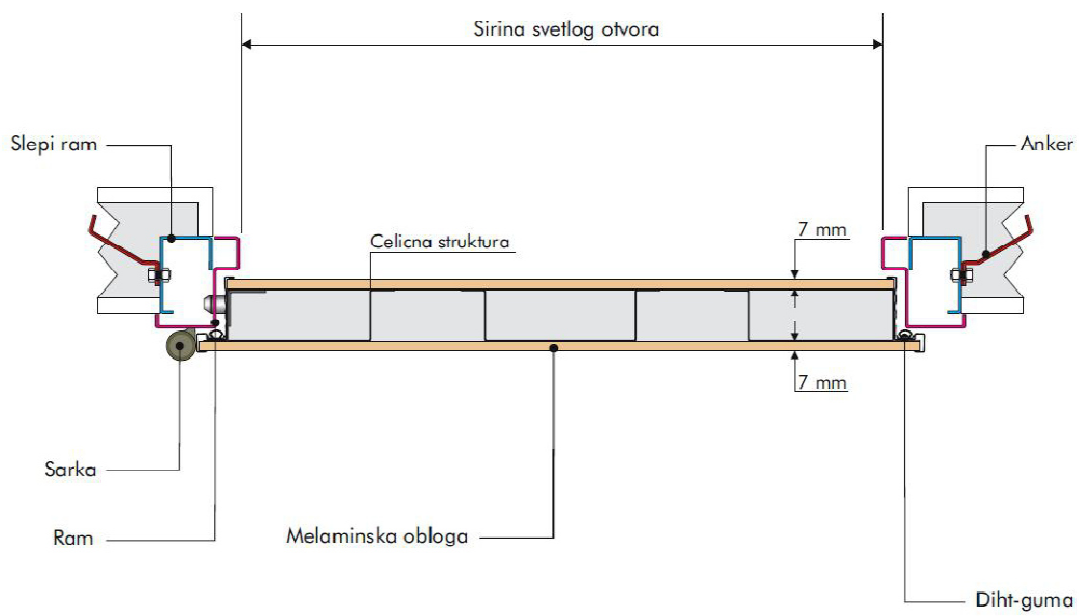

JEDNOKRILNA SIGURNOSNA VRATA, MODEL „GO WHITE“

Vertikalni presek

Horizontalni presek

TEHNIČKE KARAKTERISTIKE JEDNOKRILNIH SIGURNOSNIH VRATA „GO WHITE“

1. Čelični štok debljine 2 mm, ram + slepi ram, tamno-braon boje
2. Unutrašnja strana krila vrata je opremljena gumenom dihtujućom trakom
3. Krilo vrata je iznutra opremljeno ojačanom čeličnim panelom sa jedne strane i talasastom strukturom izrađenom od čelika debljine 1,5 mm
4. Krilo vrata nema ispunu od mineralne vune (dostupno poručivanje ispune krila vrata)
5. Lice krila vrata je izrađeno od melaminskih obloga u beloj i bojama prirodnog drveta (tamni orah, bukva, hrast, trešnja, mahagoni...)
6. 2 Šarke sa kugličnim ležajem, štelujuće po visini
7. Sigurnosna brava "Atra" i kvake proizvođača „Hoppe“, lakirane finom metalize-bronza bojom (dostupno poručivanje okova u srebrnoj i „zlatnoj“ boji)
8. 3 „kasa“ ključa dužine 92mm (mogućnost poručivanja više ključeva uz doplatu)
9. Sistem od 9 čeličnih šipki prečnika 18 mm, 4 fiksne i 5 pokretnih prilikom zaključavanja vrata
10. Vrata su opremljena pomičnom „rezom“ sa unutrašnjim zatvaračem, lakiranom finom metalize bronza bojom (dostupno poručivanje okova u srebrnoj i „zlatnoj“ boji)
11. Vrata su opremljena širokougonom „špijunkom“, lakiranom finom metalize-bronza bojom (dostupno poručivanje špijunke u srebrnoj i „zlatnoj“ boji)
12. Završne lajsne na krilu vrata su tamno-braon boje identične sa bojom štoka
13. Vrata se isporučuju bez praga, sa „metlicom“ koja se spušta iz krila vrata prilikom zatvaranja
14. Vrata ispunjavaju evropski sigurnosni standard ENV 1627 classe 2
15. Zvučna izolacija redukuje uticaj spoljnih zvukova do 35 dB

Vrata se proizvode isključivo u standardnim dimenzijama:

Širina svetlog otvora = 800-850-900 mm

Širina građevinskog otvora = 940-990-1040 mm

Visina svetlog otvora = 1970-2000-2050-2100 mm

Visina građevinskog otvora = 2040-2070-2120-2170 mm