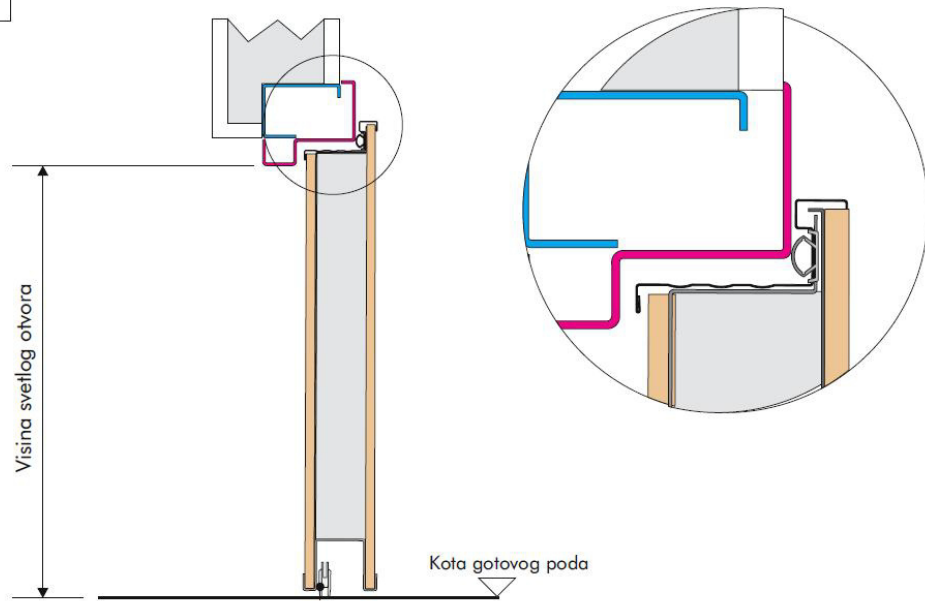

JEDNOKRILNA SIGURNOSNA VRATA, MODEL „GO WHITE“

Vertikalni presek

Horizontalni presek

TEHNIČKE KARAKTERISTIKE JEDNOKRILNIH SIGURNOSNIH VRATA „GO WHITE“

1. Čelični štok debljine 2 mm, ram + slepi ram, tamno-braon boje
2. Unutrašnja strana krila vrata je opremljena gumenom dihtujućom trakom
3. Krilo vrata je iznutra opremljeno ojačanom čeličnim panelom sa jedne strane i talasastom strukturom izrađenom od čelika debljine 1,5 mm
4. Krilo vrata nema ispunu od mineralne vune (dostupno poručivanje ispune krila vrata)
5. Lice krila vrata je izrađeno od melaminskih obloga u beloj i bojama prirodnog drveta (tamni orah, bukva, hrast, trešnja, mahagoni...)
6. 2 Šarke sa kugličnim ležajem, štelujuće po visini
7. Sigurnosna brava "Atra" i kvake proizvođača „Hoppe“, lakirane finom metalize-bronza bojom (dostupno poručivanje okova u srebrnoj i „zlatnoj“ boji)
8. 3 „kasa“ ključa dužine 92mm (mogućnost poručivanja više ključeva uz doplatu)
9. Sistem od 9 čeličnih šipki prečnika 18 mm, 4 fiksne i 5 pokretnih prilikom zaključavanja vrata
10. Vrata su opremljena pomičnom „rezom“ sa unutrašnjim zatvaračem, lakiranom finom metalize bronza bojom (dostupno poručivanje okova u srebrnoj i „zlatnoj“ boji)
11. Vrata su opremljena širokougonom „špijunkom“, lakiranom finom metalize-bronza bojom (dostupno poručivanje špijunke u srebrnoj i „zlatnoj“ boji)
12. Završne lajsne na krilu vrata su tamno-braon boje identične sa bojom štoka
13. Vrata se isporučuju bez praga, sa „metlicom“ koja se spušta iz krila vrata prilikom zatvaranja
14. Vrata ispunjavaju evropski sigurnosni standard ENV 1627 classe 2
15. Zvučna izolacija redukuje uticaj spoljnih zvukova do 35 dB

Vrata se proizvode isključivo u standardnim dimenzijama:

Širina svetlog otvora = 800-850-900 mm

Širina građevinskog otvora = 940-990-1040 mm

Visina svetlog otvora = 1970-2000-2050-2100 mm

Visina građevinskog otvora = 2040-2070-2120-2170 mm